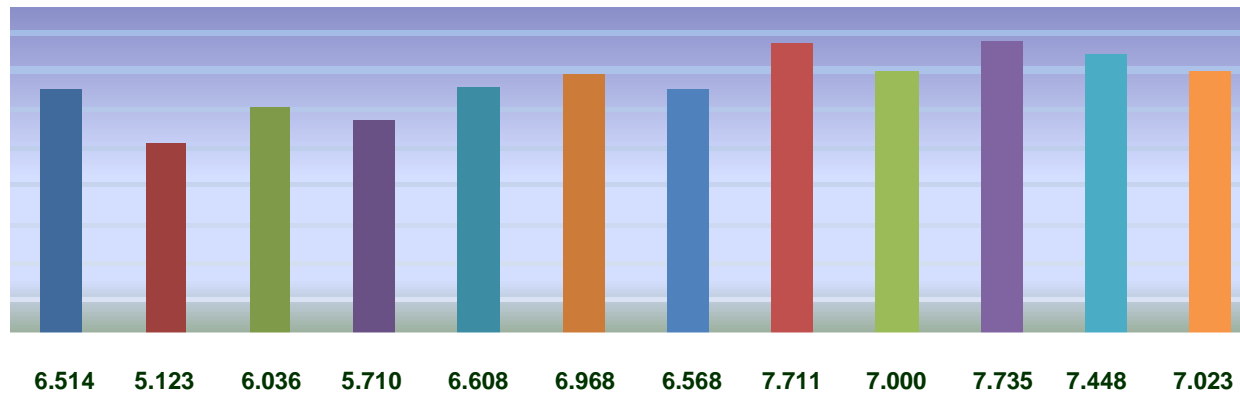

Visitas Directas a www.porech.cl Período 2016

Total de Visitas Enero – Diciembre 2016: **80.444.**

Total de Páginas Visitadas Enero – Diciembre 2016: **153.440.**