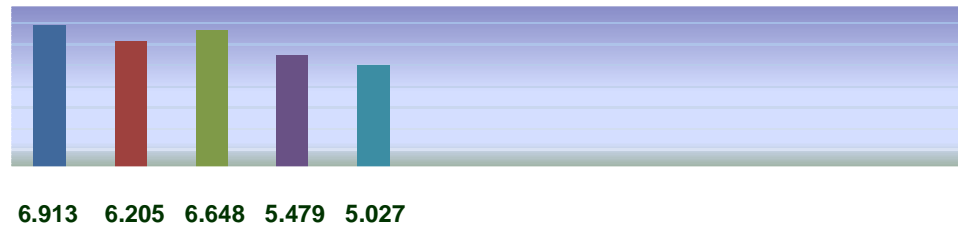

Visitas Directas a www.porech.cl Período 2017

Total de Visitas Enero – Mayo 2017: **30.272.**

Total de Páginas Visitadas Enero – Mayo 2017: **53.619.**